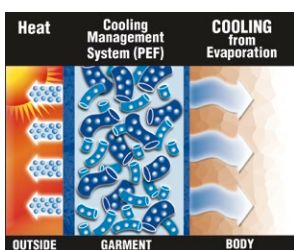

**QUANDO IL CALORE
DIVENTA
INSOPPORTABILE**

**CON I POLIMERI
IL CALORE DIVENTA
SOPPORTABILE**

**NOVITÀ
ASSOLUTA**

Abbigliamento refrigerante a raffreddamento evaporativo

STAI FRESCO

8 ore di fresco a circa 12°C in meno rispetto alla temperatura ambiente

La tecnologia e il funzionamento

Un particolare polimero innovativo contenuto all'interno del tessuto, assorbe, immagazzina e restituisce l'acqua sotto forma gassosa raffreddando la temperatura dell'utilizzatore: *raffredda ma non bagna.*

Come si utilizza

Immergendo semplicemente l'indumento per 2-3 minuti in acqua, consentendo così al polimero di assorbirla. Con pressioni delicate e senza torcere il capo fate uscire l'acqua, eliminate le gocce residue sul lato interno ed indossate l'indumento: *l'indumento risulterà asciutto.*

Risultato

Il capo rimarrà attivato per almeno 8 ore, garantendo una riduzione di circa 12° C rispetto alla temperatura esterna. Il capo può essere reidratato a seconda delle necessità, infinite volte.

Abbigliamento refrigerante a raffreddamento evaporativo